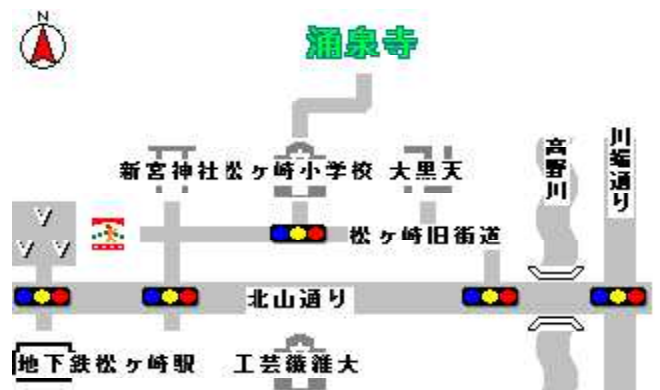

京都市左京区松ヶ崎掘町 53

電話 075 - 722 - 1810

HP <http://www.yusenji.com/>

E-MAIL shokisanyusenji@yahoo.co.jp

地図の詳細は HP 等ご覧下さい。

☆お願い 庫裡内は禁煙です。

当日は公共交通機関をご利用下さい。

※涌泉寺では庫裡を使った企画を随時募集しています。気軽にお問い合わせ下さい。