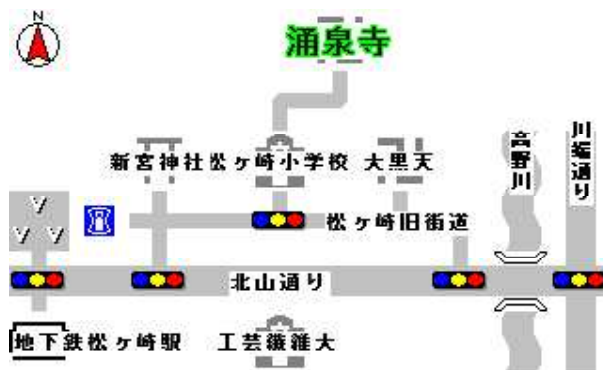

※涌泉寺では庫裡を使った企画を随時募集しています。気軽にお問い合わせ下さい。